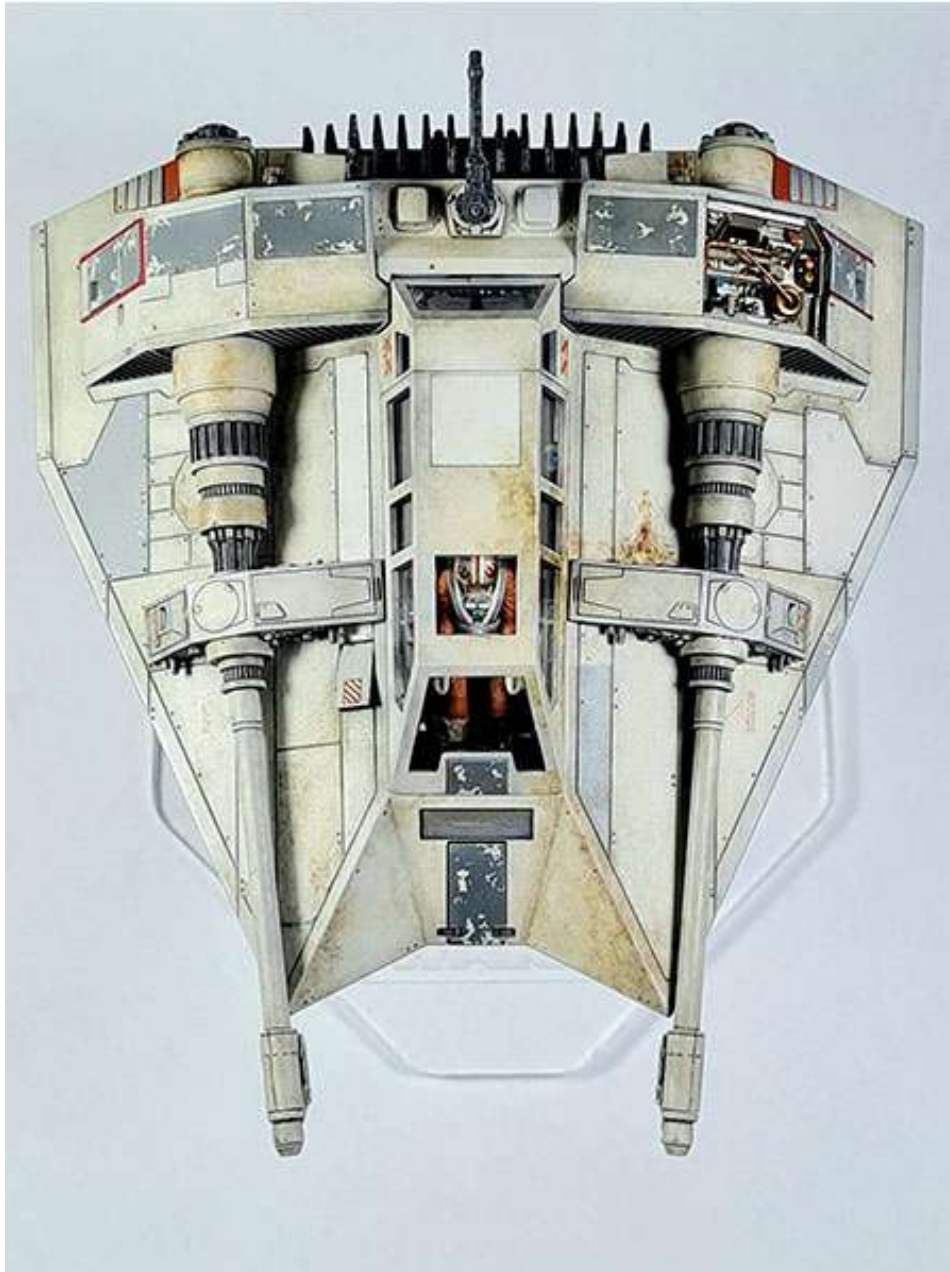

Sociedad de Plastimodelismo de Arequipa

Expositores

- Benjamín Tellez
- Carlos Escobar
- Erick Mendoza Motta
- José Mendez Flores
- Patricio Gonzales

Y - Wing

José Mendez Flores, Escala: 1/72, Bandai.

Snowspeeder

José Mendez Flores

Escala: 1/72, Bandai.

Millenium Falcon Lando Carrsian Version
José Mendez Flores, Escala: 1/144, Bandai.

Mazinger Z

José Mendez Flores

Bandai.

At . St
José Mendez Flores
Escala: 1/48,Bandai.